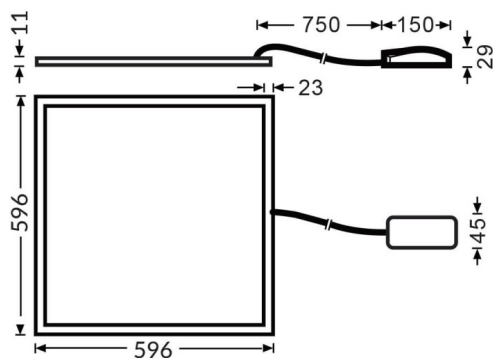

E-PANEL

Código artículo	86.R001.4301.01
Tipo de producto	Indoor
Categoría	Luminarias empotradas
Familia	E-PANEL
Subfamilia	E-PANEL
Pictograms	

Dimensions

Product dimensions (mm) **596x596x11**

Esquema

Producto	
Potencia real (W)	35
Flujo luminoso real (lm)	4200
Eficacia luminosa (lm/W)	120
Ángulo de apertura	120
Tiempo de vida	50000h L80B10
IP	20 / 40
Marca del LED	Seoul
Equipo	On-Off
Temperatura de color (K)	3000
Consistencia de color (SDCM)	SDCM3
CRI	80

Curva fotométrica